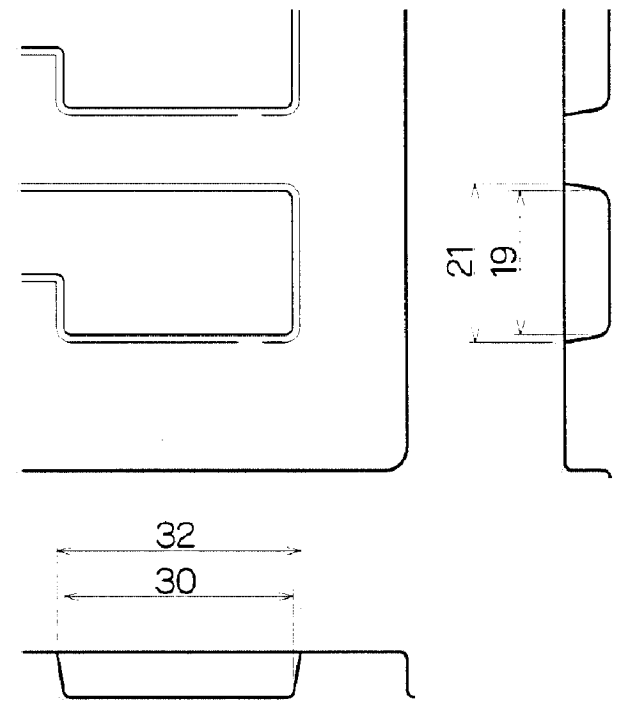

**原寸大** 6X6=36 CELL

作成年月日	2001.09.22	品番	E-36
縮尺 Free	寸法単位 mm		
変更履歴①		N A C	
変更履歴②			